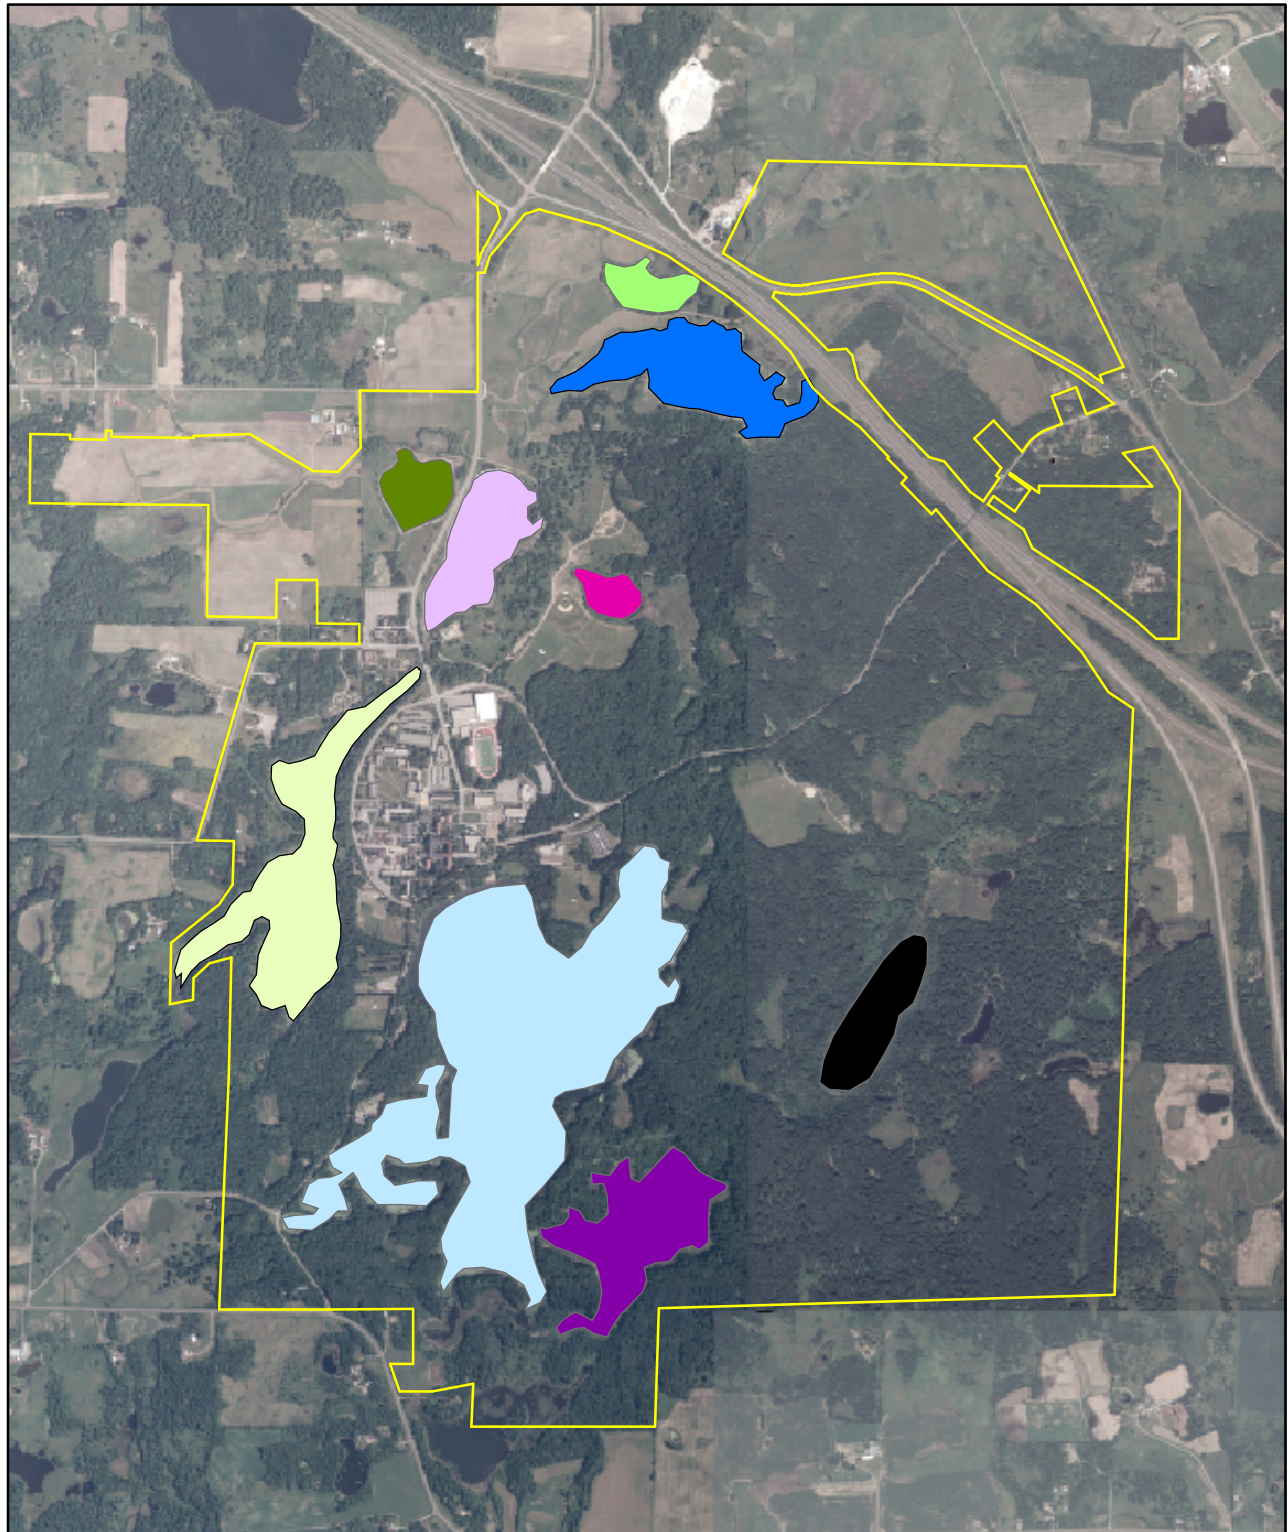

Lakes of St. John's

Legend

0 0.15 0.3 0.6 0.9 1.2 Miles

- | | |
|-------------------------------------------------------------------------------------------------|-------------------------------------------------------------------------------------------------------|
|  Wetland |  Lower Stumpf Lake |
|  Wimmer Pond |  Lake Ignatius |
|  Cichy Pond |  Lake Sag |
|  East Gemini |  Lake Hilary |
|  West Gemini | |