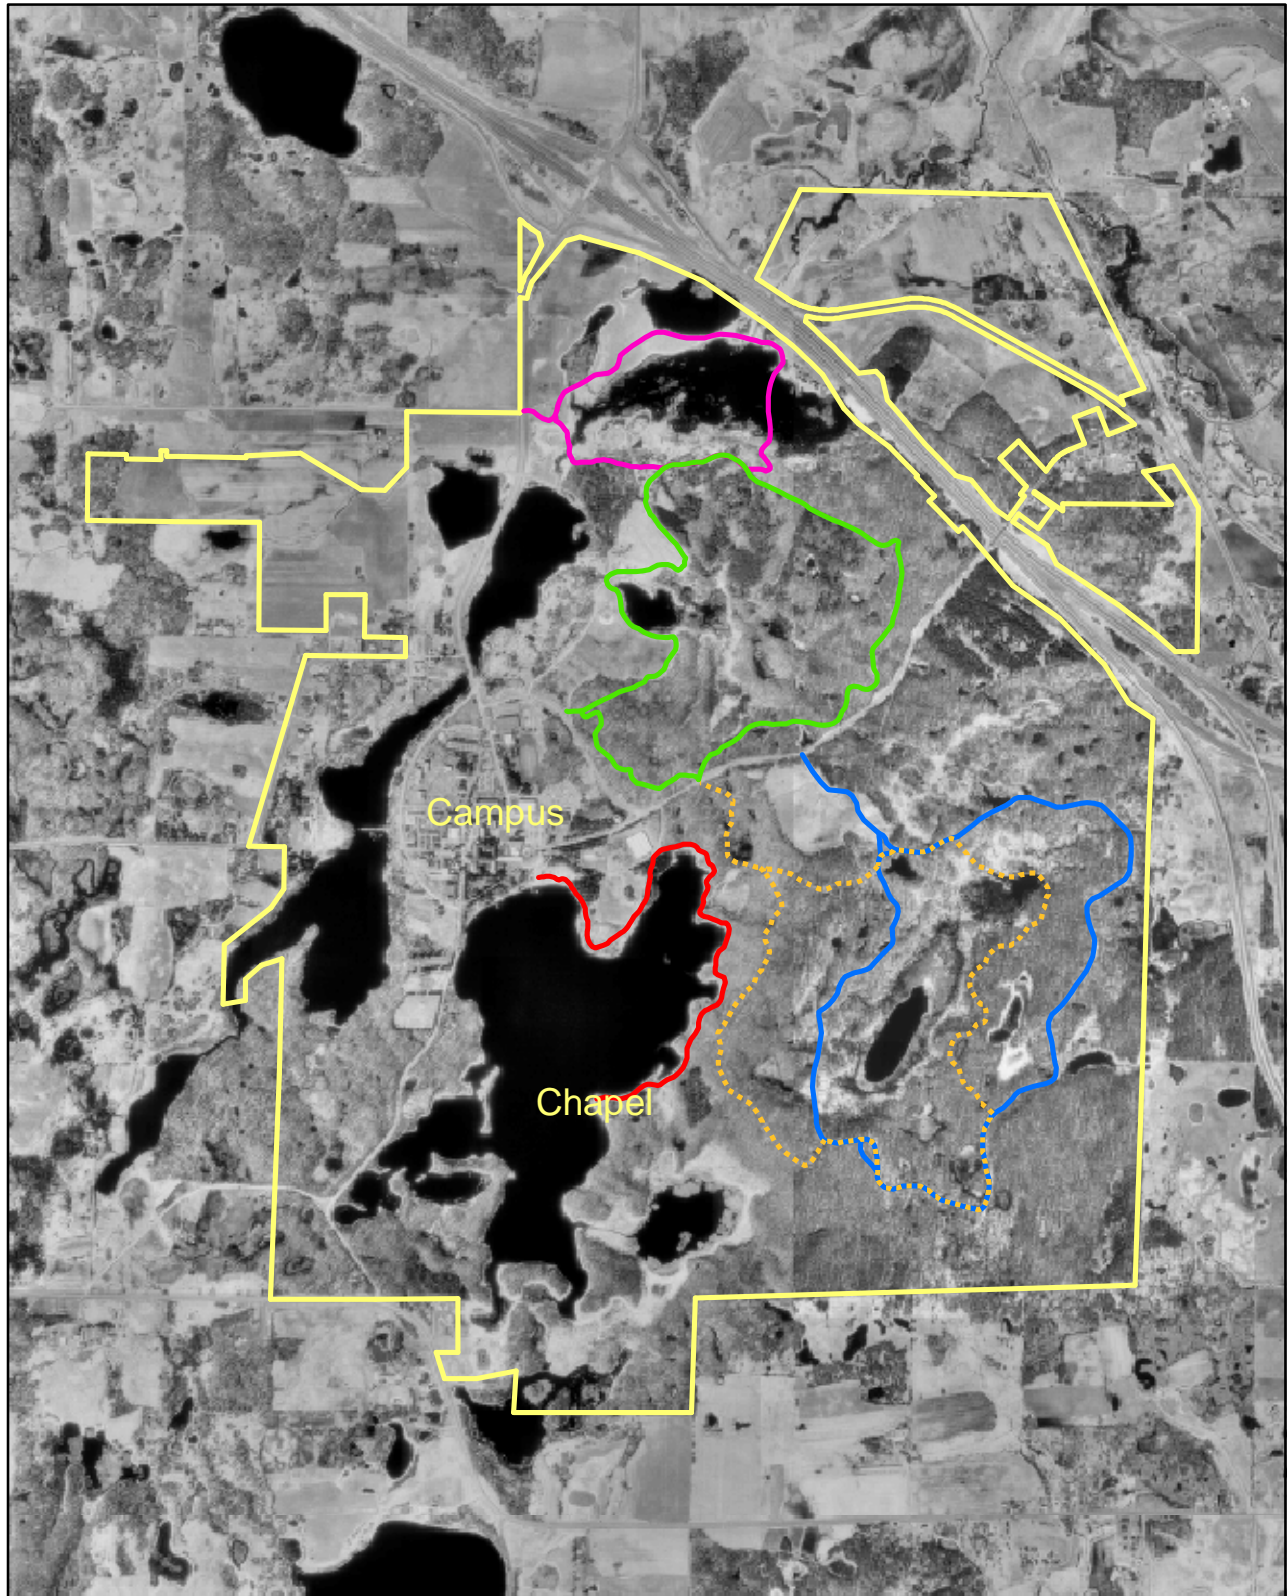

# SJU Trails

## Legend

- Pine Knob Trail (2.5 mi.)
- Chapel Trail (1.5 mi.)
- Lake Hilary Trail (3.5 mi.)
- Boardwalk Loop (1.5 mi.)
- Logging Trail (3.0 mi.)
- SJU Boundary